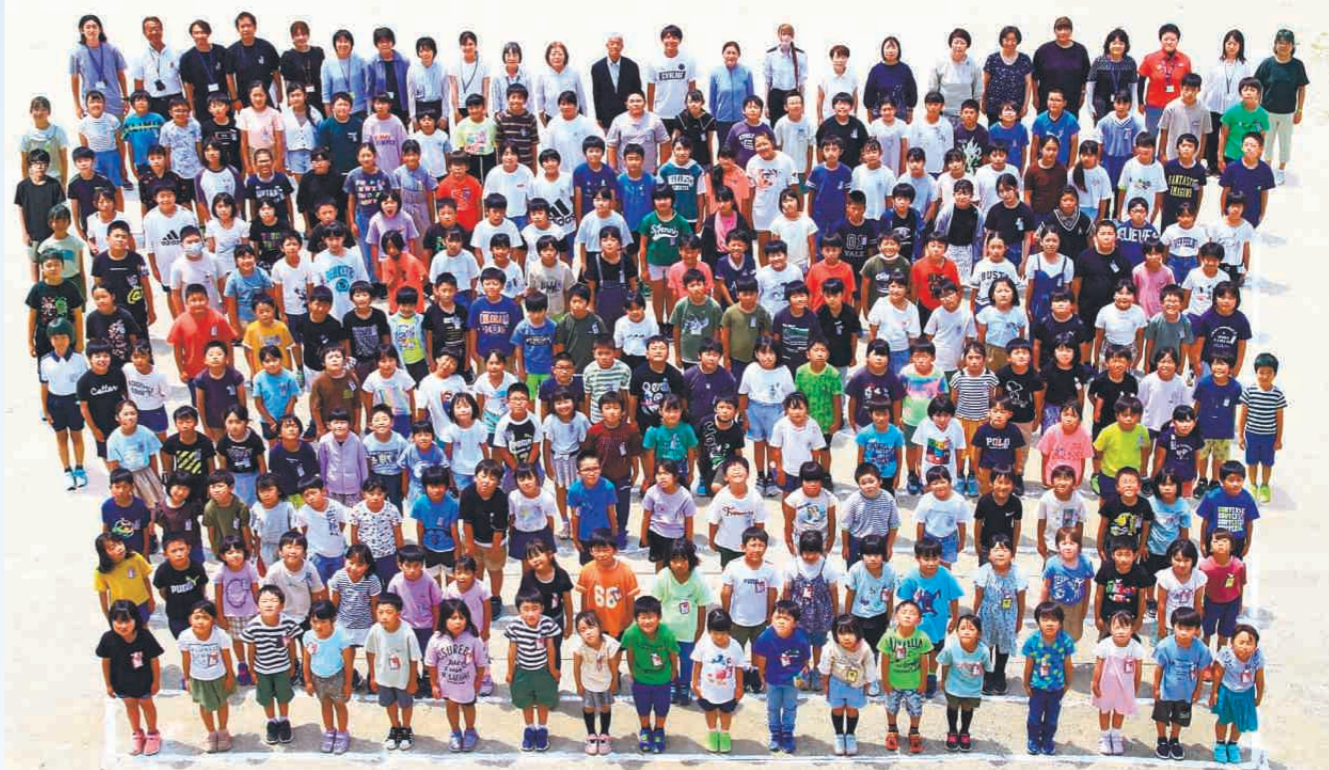

笠間市立尖戸小の児童たち

「あ・お・い」の伝統守る

私たちの尖戸小学校には校章にちなんだ「あ・お・い」の伝統があります。あおいの「あ」はあいさつの「あ」、「お」は思いやりの「お」、「い」は一生懸命の「い」です。学期末には「あおい」の行いがよくできていた人に「あおい賞」が贈られ、みんなの励みとなっています。一つ目の「あいさつ」は、尖戸小学校の誇りです。月に2度あいさつ運動を行い、地域の皆さんに大きな声で

あいさつをしています。「尖戸小学校の児童はあいさつの声が大きく気持ちがいいね」とほめてもらえます。二つ目の「思いやり」は、誰にでも優しく相手の気持ちを考えることが大切です。誰もが思いやりの心で生活しているので、気持ちよく生活できています。三つ目の「一生懸命」では、何事にも前向きに全力で取り組むことで、一生懸命の心が育ちます。「あ・お・い」の伝統を未来へつなげていけるよう、これからも頑張りたいです。(6年 村上向日葵)

地域との交流

ボランティアのサポートを受けながらミシンを使う児童